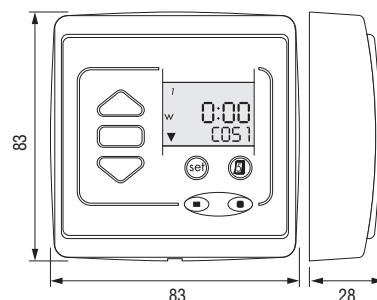

- Codice / Code: **2211014**
- Indice di protezione / Protection rating: **IP30**
- Frequenza di trasmissione / Transmission frequency: **433,42 MHz**
- Temperatura di esercizio / Working temperature: **+5° C / + 40°C**
- Temperatura di immagazzinamento / Storage temperature: **0° C / + 70°C**
- Portata / Range: **200 m con due muri portanti interposti**
with 2 support walls in between
- Tipologia batteria / Battery type: **2 batterie / batteries 1.5V AAA LR03**
- Certificazioni / Certifications: **CE**
- Made in Germany

TI-MER

CODICE CODE	DESCRIZIONE DESCRIPTION	COLORE COLOUR	TECNOLOGIA TECHNOLOGY	IMBALLO PACKAGE
2211014	TIM-ER Trasmettitore con timer TIM-ER Clock with transmitter	Bianco / White	Rolling code	1 pz / pc

Wall application support is included.

CARATTERISTICHE TECNICHE / TECHNICAL FEATURES:

- Codice / Code: **2211135 (Nero / Black) - 2211234 (Bianco / White)**
- Indice di protezione / Protection rating: **IP20**
- Frequenza di trasmissione / Transmission frequency: **433,42 MHz**
- Temperatura di esercizio / Working temperature: **0° C / + 40°C**
- Temperatura di immagazzinamento / Storage temperature: **0° C / + 70°C**
- Portata / Range: **20 m con due muri portanti interposti**
with 2 support walls in between
- Tipologia batteria / Battery type: **2 AAA batterie / batteries (LR3)**
- Certificazioni / Certifications: **CE**
- Made in Italy