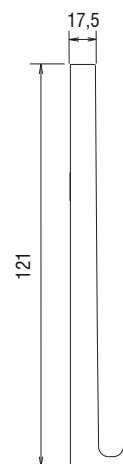

GAMMA FELLINI / FELLINI RANGE

TELECOMANDO
REMOTE CONTROL

SUPPORTO A PARETE
WALL SUPPORT

TELECOMANDO A PARETE
WALL REMOTE CONTROL

CARATTERISTICHE TECNICHE / TECHNICAL FEATURES:

- Telecomando classe III / Class III remote control
- Indice di protezione / Protection rating: **IP30**
- Frequenza di trasmissione / Transmission frequency: **433,42 MHz**
- Temperatura di esercizio / Working temperature: **0° C / + 40°C**
- Temperatura di immagazzinamento / Storage temperature: **0° C / + 70°C**
- Portata / Range: **20 m con due muri portanti interposti / with 2 support walls in between**
- Tipologia batteria / Battery type: **3V Litio / lithium CR 2430**
- Certificazioni / Certifications: **CE**
- Made in Italy

CODICE CODE	DESCRIZIONE DESCRIPTION	COLOURE COLOUR	NR. CANALI NR. CHANNELS	TECNOLOGIA TECHNOLOGY	IMBALLO PACKAGE
2211269	FELLINI 1 Telecomando / Remote control (supporto incluso / wall support included)	Nero / Black	1	Rolling code	1 pz / pc
2211270	FELLINI 5 Telecomando / Remote control (supporto incluso / wall support included)	Nero / Black	5	Rolling code	1 pz / pc
2211271	FELLINI SV Telecomando / Remote control (supporto incluso / wall support included)	Nero / Black	1	Rolling code	1 pz / pc
2211282	FELLINI 1P Telecomando da parete / Wall remote control	Nero / Black	1	Rolling code	1 pz / pc

FELLINI 1P

FELLINI

Linee essenziali disegnano forme eleganti che contengono tecnologia

Essential lines draw elegant shapes that contain technology